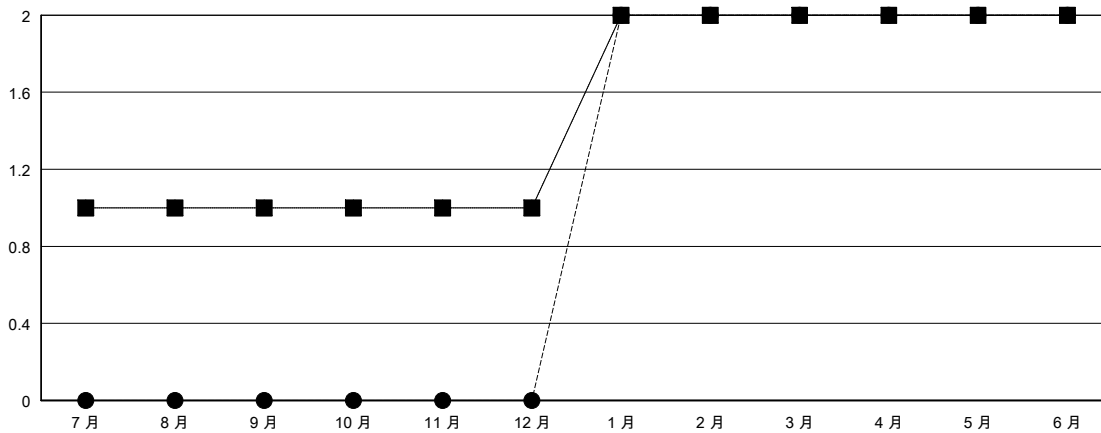

# MONTHLY MEMBERSHIP PROGRESS REPORT

District 300A1

Results as of: 06/30/2018

GMT: PEI-JEN CHEN

地點 REP OF CHINA

GMT憲章區

分會			
成果 2017-2018			
季	新分會目標	新會	會員流失的分會
7月/8月/9月	1	0	0
10月/11月/12月	0	0	0
1月/2月/3月	1	2	1
4月/5月/6月	0	0	0

位會員@每位須繳			
成果 2017-2018			
季	會員淨增長目標	實際會員增長數	實際退會會員 (包括轉會)
7月/8月/9月	65	274	133
10月/11月/12月	110	136	20
1月/2月/3月	55	180	45
4月/5月/6月	10	42	313

目標與實際新會累積

目標和實際會員累積

已取消的分會: 1	75 CLUBS OF 82 增添1位或以上的新會員	性別分佈 男 1,505 (59.14%) 女 1,040 (40.86%) 年度女性會員百分比目標: 35%
放棄的會員	總計家庭單位會員數 0	支付減半會費的家庭會員 0
過世 9	<a href="#">點擊這裡取得累計會員數據</a>	
分會已取消 0		
其他 501		
總計 510		