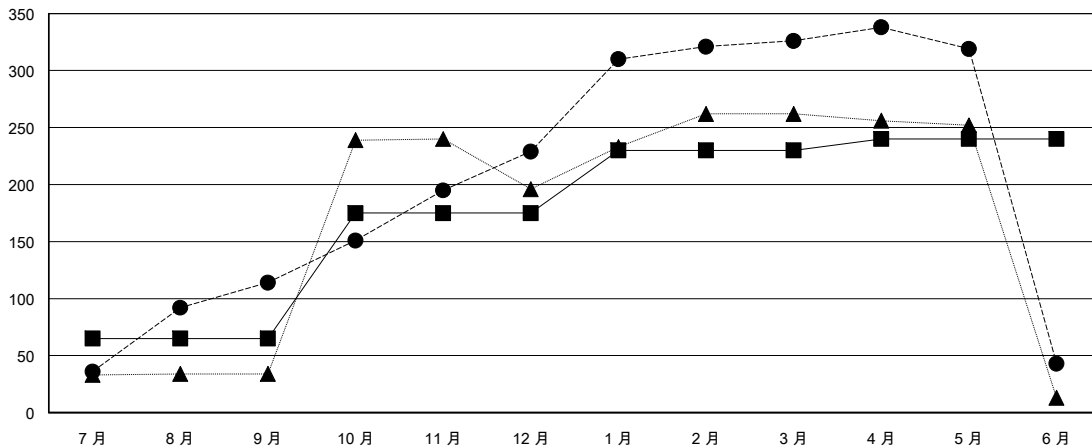

# MONTHLY MEMBERSHIP PROGRESS REPORT

District 300A1

Results as of: 06/30/2018

GMT: PEI-JEN CHEN

地點 REP OF CHINA

GMT憲章區

分會			
成果 2017-2018			
季	新分會目標	新會	會員流失的分會
7月/8月/9月	1	0	0
10月/11月/12月	0	0	0
1月/2月/3月	1	2	1
4月/5月/6月	0	0	0

位會員@每位須繳			
成果 2017-2018			
季	會員淨增長目標	實際會員增長數	實際退會會員 (包括轉會)
7月/8月/9月	65	274	133
10月/11月/12月	110	136	20
1月/2月/3月	55	180	45
4月/5月/6月	10	42	313

目標與實際新會累積

目標和實際會員累積

已取消的分會: 1	75 CLUBS OF 82 增添1位或以上的新會員	性別分佈 男 1,505 (59.14%) 女 1,040 (40.86%) 年度女性會員百分比目標: 35%
放棄的會員	總計家庭單位會員數 0	支付減半會費的家庭會員 0
過世 9	<a href="#">點擊這裡取得累計會員數據</a>	
分會已取消 0		
其他 501		
總計 510		